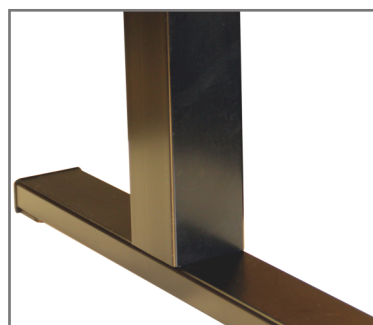

Klavierbank QUENT

- H**ochwertiges Skai Sotega-Leder
- A**traktive Koffernaht
- G**roßzügige Beinfreiheit

Komfortables, atmungsaktives Sitzpolster

Ergonomische Softauslösung

Stufenlos höhenverstellbar

- U**nsichtbare Schweißnähte
- S**tabile Konstruktion
- F**ilzgleiter
- H**ub 17 cm